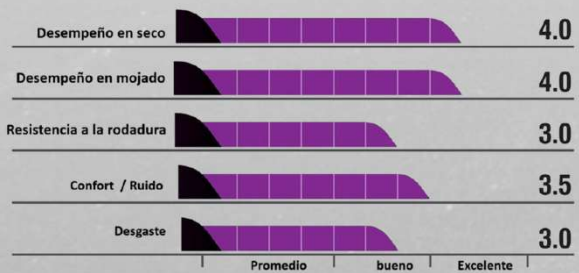

NEXEN **NEXEN TIRE**
we got you

N8000

Banda de rodamiento asimétrica
Mejora la maniobrabilidad en
Condiciones de lluvia

Costillas rectas centrales mejora la
estabilidad

El diseño orgánico de sus costillas centrales
mejoran la tracción

Bloques rígidos sobre el hombro mejoran la
estabilidad y maniobrabilidad

INDICADORES DE DESEMPEÑO

CLAVE	MEDIDA	PESO Kg	IC/RV	PR	UTQG	CARA	APLICACIÓN
NEXN-13153NX	205/40R18	8.6	86Y	XL	280 AA A	BW	UHP
NEXN-13240NX	225/40R19	9.3	93W	XL	280 AA A	BW	UHP