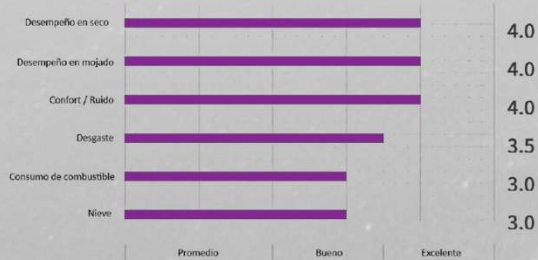

**N'FERA RUS**

**4 RANURAS ANCHAS**  
Mejoran el drenado

**BLOQUE CENTRAL**  
Estabilidad en altas velocidades

**MICRO LAMINILLAS**  
Optimizan la tracción

**COSTILLAS DE SOPORTE**  
Entrega mejor estabilidad

INDICADORES DE DESEMPEÑO

CLAVE	MEDIDA	PESO Kg	IC/RV	PR	UTQG	CARA	APLICACIÓN
NEXN-12611NXX	235/60R17	12.5	103V	XL	440 A A	BW	HP
NEXN-12613NXX	245/60R18	13.8	104V	SL	500 A A	BW	HP