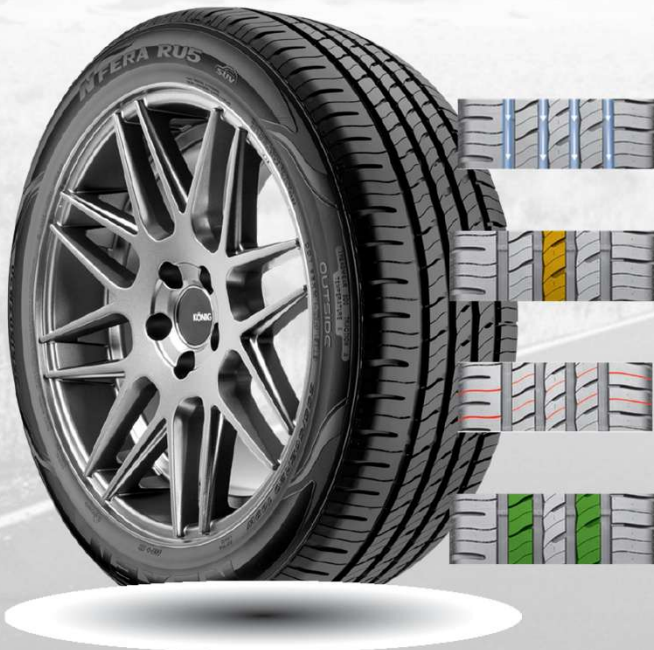

**N'FERA RUS**

**4 RANURAS ANCHAS**  
Mejoran el drenado

**BLOQUE CENTRAL**  
Estabilidad en altas velocidades

**MICRO LAMINILLAS**  
Optimizan la tracción

**COSTILLAS DE SOPORTE**  
Entrega mejor estabilidad

INDICADORES DE DESEMPEÑO

CLAVE	MEDIDA	PESO Kg	IC/RV	PR	UTQG	CARA	APLICACIÓN
NEXN-12611NXX	235/60R17	12.5	103V	XL	440 A A	BW	HP
NEXN-12613NXX	245/60R18	13.8	104V	SL	500 A A	BW	HP