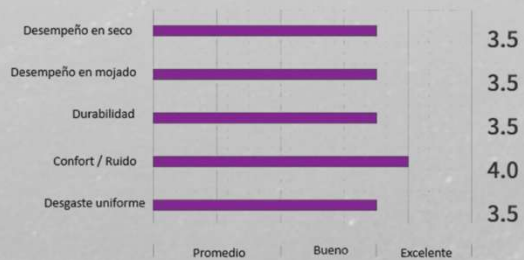

INDICADORES DE DESEMPEÑO