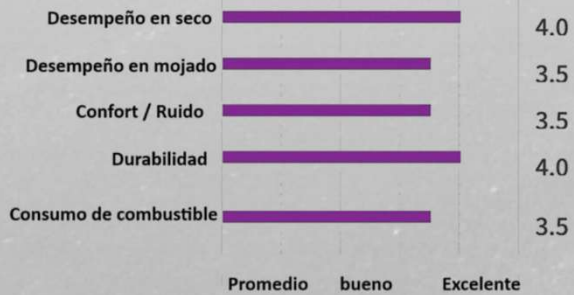

N'PRIZ RH7

CANALES ANCHOS
Mejoran el drenado

DIVISION 3&4
Mejoran la durabilidad

BLOQUES REFORZADOS DE ALTA DUREZA
Mejoran la toma de curvas y maniobrabilidad

COSTILLA CENTRAL DE BLOQUES
Dirección segura

INDICADORES DE DESEMPEÑO

CLAVE	MEDIDA	PESO Kg	IC/RV	PR	UTQG	CARA
NEXN-14179NXK	225/55R18	12.2	98H	SL	440 A A	BW
NEXN-13636NXUA	235/60R18	13.2	103H	SL	440 A A	BW
NEXN-16490NXK	225/55R19	12.1	99H	SL	440 A A	BW