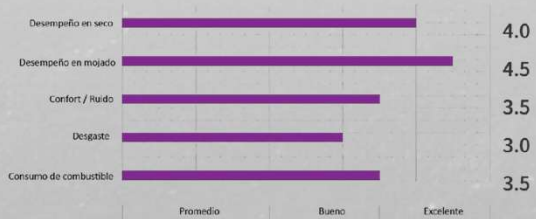

NEXEN **NEXEN TIRE**
we got you

N'PRIZ SH91

DISEÑO 3D
Mejora el desempeño al frenar

El diseño de la división de los bloques previene el desgaste anormal.

Sus 3 principales canales mejoran el drenado.

Con su diseño asimétrico, y el interior mejora el desempeño sobre mojado.

INDICADORES DE DESEMPEÑO

CLAVE	MEDIDA	PESO Kg	IC/RV	PR	UTQG	CARA
NEXN-13241NX	185/70R13	7.1	86T	SL	420 A A	BW
NEXN-13826NX	215/70R15	1.2	98T	SL	420 A A	BW
NEXN-13838NX	205/45R16	8.1	83V	SL	420 A A	BW
NEXN-13837NX	205/50R16	8.6	87V	SL	420 A A	BW
NEXN-13820NX	225/70R16	10.9	103T	SL	420 A A	BW
NEXN-13824NX	235/60R16	10.6	100V	SL	420 A A	BW