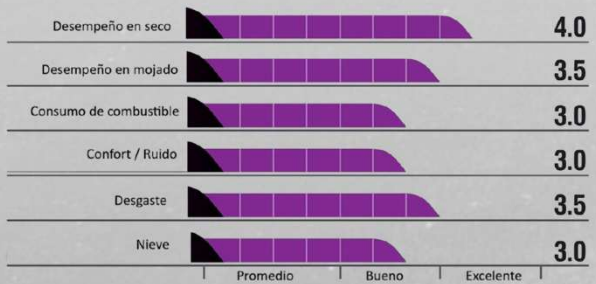

NEXEN **NEXEN TIRE**
we got you

ROADIAN HP

PATRON V
Mejora el agarre en cualquier camino

5 PASOS ALEATORIOS
Reducen efectivamente el ruido

RANURAS DIRECCIONALES PROFUNDAS Y ANCHAS
Excelente drenaje y frenado

GRANDES BLOQUES DEL HOMBRO
Maximiza el agarre en curvas

INDICADORES DE DESEMPEÑO

CLAVE	MEDIDA	PESO Kg	IC/RV	PR	UTQG	CARA
NEXN-15455NXX	285/60R18	18.7	116V	SL	460 A A	BW
NEXN-15470NXX	275/40R20	15.2	106V	XL	460 A A	BW
NEXN-15471NXX	275/55R20	17.9	117V	XL	460 A A	BW
NEXN-15473NX	285/50R20	18.3	116V	XL	460 A A	BW