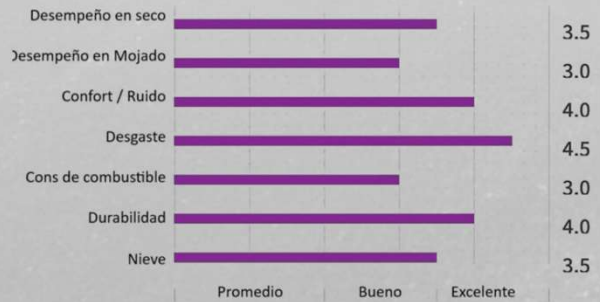

ROADIAN HTX RH5

LAMINILLAS EN ZIG ZAG
Mejora la tracción y frenado

BLOQUES GRANDES EN EL HOMBRO
Mejora la maniobrabilidad

LAMINILLAS SOBRE CANALES
Expulsión de lodo

CENTRO MULTISECUENCIAL Y COSTILLA EN EL HOMBRO
Mejora la reducción de ruido y previene desgaste irregular

INDICADORES DE RENDIMIENTO

CLAVE	MEDIDA	PESO Kg	IC/RV	PR	UTQG	CARA	APLICACIÓN
NEXN-14265NXX	LT235/80R17	19.9	120/117R	E	-	BW	OE
NEXN-15278NXX	275/55R20	15.8	113T		-		OE